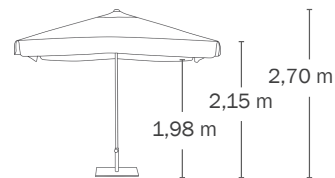

VIGO

PARASOL 300x200/8

DESCRIPCIÓN / DESCRIPTION

Parasol de aluminio gris. Mástil 2 secciones. 8 varillas de acero de 19X13 mm. Accesorios de polipropileno. Sistema de fácil apertura por poleas. Tejido Olefin de 190 gr/m².

Grey aluminium parasol. 2-section pole. 8 steel ribs of 19x13 mm. Polypropylene accessories. Pulley easy-opening system. 190 gr/m² Olefin fabric.

Tubo/Tube :
Ø48 mm

- 

4
Volante con fugavientos
Valance with airvent
SGA010H3000040P
- 

VIGO

PARASOL 300x200/8

DATOS LOGÍSTICOS / LOGISTIC DATA

8,70 Kg	196 x 16 x 16 cm	0,07 m ³	196x100x187 cm 50 ud.	650 ud.	600 ud.

BASES / BASES

Forma/Shape	Descripción/Description	Peso/Weight	Color/Colour	Ref.	Tubo/Tube	Caja/Box
 70 x 70 cm x 6 mm	OCT Base octogonal de acero lacado. Octogonal iron base lacquered.	21 Kg	Blanco White	BS0700BC5500	Ø55 mm	71 x 71 x 6 cm
			Gris Grey	BS0700GR5500	Ø55 mm	
 62,5 x 62,5 cm x 5,5 mm	FLAT Base cuadrada de acero lacado Square iron base lacquered	18 Kg	Blanco White	BSC625BC5500	Ø55 mm	62,7 x 62,7 x 6,5 cm
			Gris Grey	BSC625GR5500	Ø55 mm	
 Ø48 cm	ROUND Base redonda de cemento gris. Grey concrete base. Round shape.	25 Kg	Gris Grey	BER048GC01	Ø55 mm	60 x 54 x 10 cm
 31 x 31 cm x 6 mm	FIX Base de hierro para fijar a suelo. Iron base to floor fixation.	10 Kg	Gris Grey	BSC310GR5500	Ø55 mm	
	FAST Base Fast-Click de empotrar al suelo. Fast-Click base to fix.	10 Kg	Gris Grey	BIFC5500	Ø55 mm	13 x 12,8 x 63 cm