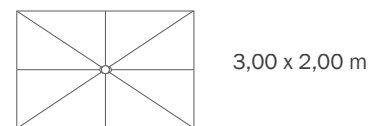

VIGO

PARASOL 300x200/8

DESCRIPCIÓN / DESCRIPTION

Parasol de aluminio gris. Mástil 2 secciones. 8 varillas de acero de 19X13 mm. Accesorios de polipropileno. Sistema de fácil apertura por poleas. Tejido Olefin de 190 gr/m².

Grey aluminium parasol. 2-section pole. 8 steel ribs of 19x13 mm. Polypropylene accessories. Pulley easy-opening system. 190 gr/m² Olefin fabric.

Tubo/Tube :
Ø48 mm

- 

4
Volante con fugavientos
Valance with airvent
SGA010H3000040P
- 